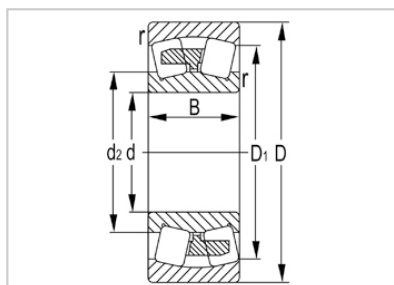

调心滚子轴承

23000 系列-23034KW33C3

型号	23034KW33C3
尺寸(mm)	
d	170
D	260
B	67
rs min	2.1
基本额定载荷(KN)	
Cr	630
Cor	1080
限速(rpm)	
脂	1100
油	1800
重量	
kg	12.3

河北环升轴承有限公司-Tel:+86-0319-8541203-Email:hbhs@hbhsbearing.com-www.hbhsbearing.com