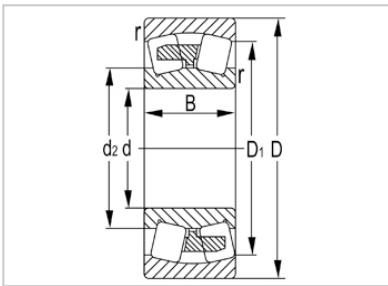

调心滚子轴承

23000 系列-23030

型号	23030
尺寸(mm)	
d	150
D	225
B	56
rs min	2.1
基本额定载荷(KN)	
Cr	445
Cor	775
限速(rpm)	
脂	1300
油	2000
重量	
kg	7.73

河北环升轴承有限公司-Tel:+86-0319-8541203-Email:hbhs@hbhsbearing.com-www.hbhsbearing.com