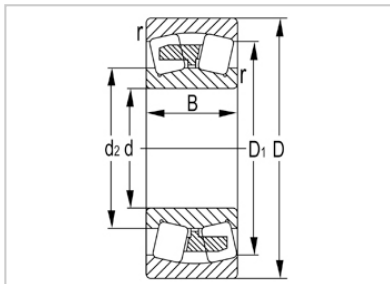

调心滚子轴承

23000 系列-23024

型号	23024
尺寸(mm)	
d	120
D	180
B	46
rs min	2
基本额定载荷(KN)	
Cr	296
Cor	495
限速(rpm)	
脂	1700
油	2600
重量	
kg	4.05

河北环升轴承有限公司-Tel:+86-0319-8541203-Email:hbhs@hbhsbearing.com-www.hbhsbearing.com