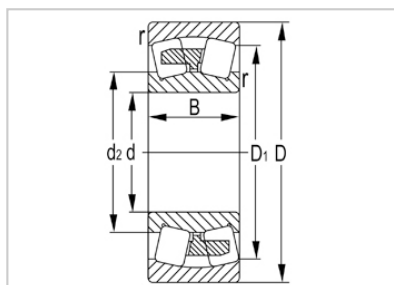

调心滚子轴承

23000 系列-23022W33C3

型号	23022W33C3
尺寸(mm)	
d	110
D	170
B	45
rs min	2
基本额定载荷(KN)	
Cr	282
Cor	455
限速(rpm)	
脂	1800
油	2800
重量	
kg	3.71

河北环升轴承有限公司-Tel:+86-0319-8541203-Email:hbhs@hbhsbearing.com-www.hbhsbearing.com