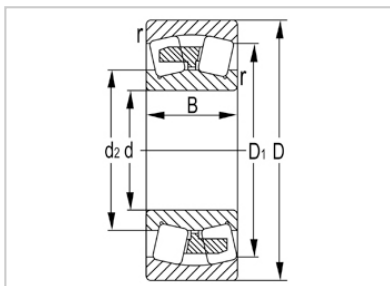

调心滚子轴承

23000 系列-23022KW33C3

型号	23022KW33C3
尺寸(mm)	
d	110
D	170
B	45
rs min	2
基本额定载荷(KN)	
Cr	282
Cor	455
限速(rpm)	
脂	1800
油	2800
重量	
kg	3.58

河北环升轴承有限公司-Tel:+86-0319-8541203-Email:hbhs@hbhsbearing.com-www.hbhsbearing.com