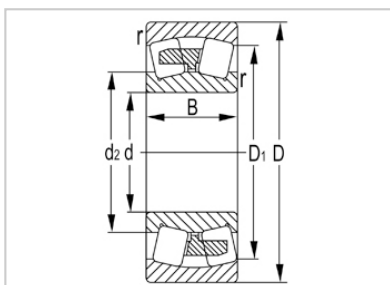

调心滚子轴承

23000 系列-23022

型号	23022
尺寸(mm)	
d	110
D	170
B	45
rs min	2
基本额定载荷(KN)	
Cr	282
Cor	455
限速(rpm)	
脂	1800
油	2800
重量	
kg	3.71