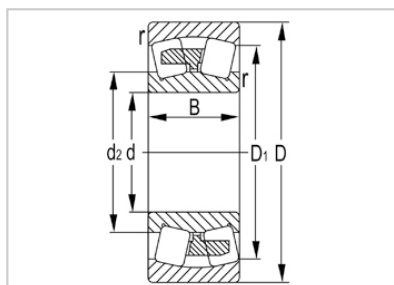

调心滚子轴承

22300 系列-22360KW33C3

型号	22360KW33C3
尺寸(mm)	
d	300
D	620
B	185
rs min	7.5
基本额定载荷(KN)	
Cr	3600
Cor	5400
限速(rpm)	
脂	470
油	720
重量	
kg	265