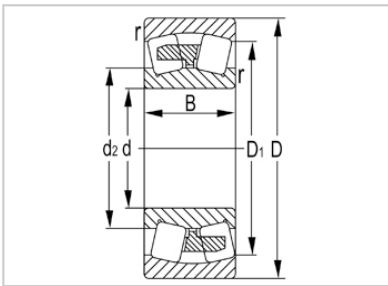

调心滚子轴承

22300 系列-22356K

型号	22356K
尺寸(mm)	
d	280
D	580
B	175
rs min	6
基本额定载荷(KN)	
Cr	3500
Cor	5350
限速(rpm)	
脂	500
油	780
重量	
kg	220

河北环升轴承有限公司-Tel:+86-0319-8541203-Email:hbhs@hbhsbearing.com-www.hbhsbearing.com