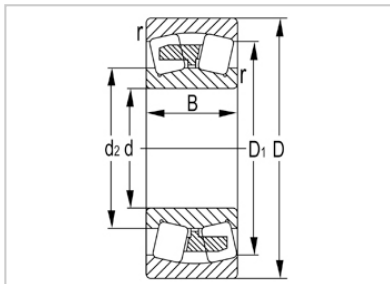

调心滚子轴承

22300 系列-22352W33C3

型号	22352W33C3
尺寸(mm)	
d	260
D	540
B	165
rs min	6
基本额定载荷(KN)	
Cr	3100
Cor	4750
限速(rpm)	
脂	550
油	850
重量	
kg	183