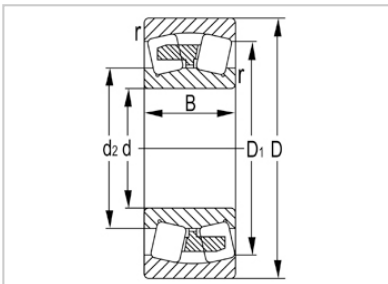

调心滚子轴承

22300 系列-22348K

型号	22348K
尺寸(mm)	
d	240
D	500
B	155
rs min	5
基本额定载荷(KN)	
Cr	2720
Cor	4100
限速(rpm)	
脂	600
油	930
重量	
kg	145