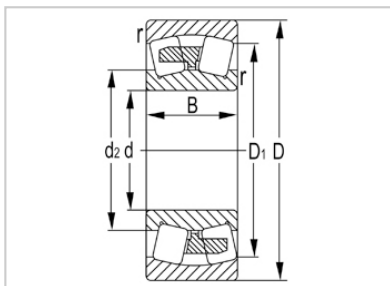

调心滚子轴承

22300 系列-22344W33C3

型号	22344W33C3
尺寸(mm)	
d	220
D	460
B	145
rs min	5
基本额定载荷(KN)	
Cr	2350
Cor	3500
限速(rpm)	
脂	660
油	1000
重量	
kg	117