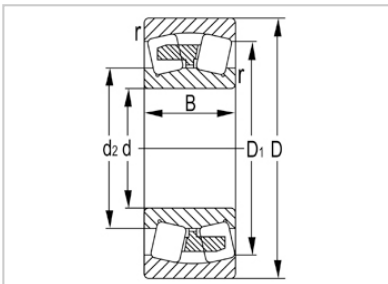

调心滚子轴承

22300 系列-22344W33C3

型号	22344W33C3
尺寸(mm)	
d	220
D	460
B	145
rs min	5
基本额定载荷(KN)	
Cr	2350
Cor	3500
限速(rpm)	
脂	660
油	1000
重量	
kg	117