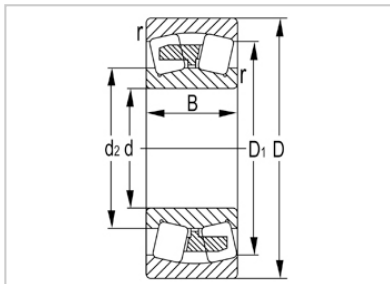

调心滚子轴承

22300 系列-22344W33C3

型号	22344W33C3
尺寸(mm)	
d	220
D	460
B	145
rs min	5
基本额定载荷(KN)	
Cr	2350
Cor	3500
限速(rpm)	
脂	660
油	1000
重量	
kg	117