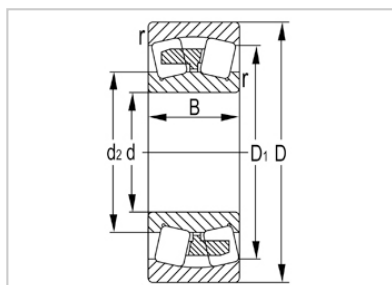

调心滚子轴承

22300 系列-22340K

型号	22340K
尺寸(mm)	
d	200
D	420
B	138
rs min	5
基本额定载荷(KN)	
Cr	2040
Cor	3050
限速(rpm)	
脂	740
油	1100
重量	
kg	91.2

河北环升轴承有限公司-Tel:+86-0319-8541203-Email:hbhs@hbhsbearing.com-www.hbhsbearing.com