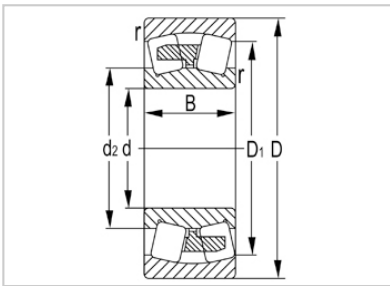

调心滚子轴承

22300 系列-22338W33C3

型号	22338W33C3
尺寸(mm)	
d	190
D	400
B	132
rs min	5
基本额定载荷(KN)	
Cr	1870
Cor	2790
限速(rpm)	
脂	780
油	1200
重量	
kg	81

河北环升轴承有限公司-Tel:+86-0319-8541203-Email:hbhs@hbhsbearing.com-www.hbhsbearing.com