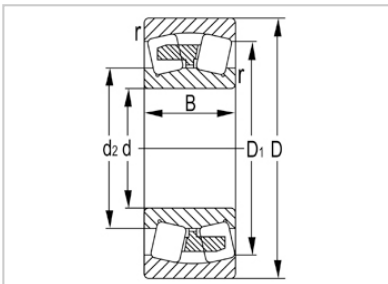

调心滚子轴承

22300 系列-22336W33C3

型号	22336W33C3
尺寸(mm)	
d	180
D	380
B	126
rs min	4
基本额定载荷(KN)	
Cr	1740
Cor	2560
限速(rpm)	
脂	830
油	1300
重量	
kg	70

河北环升轴承有限公司-Tel:+86-0319-8541203-Email:hbhs@hbhsbearing.com-www.hbhsbearing.com