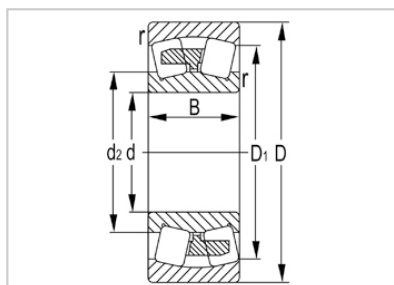

调心滚子轴承

22300 系列-22336

型号	22336
尺寸(mm)	
d	180
D	380
B	126
rs min	4
基本额定载荷(KN)	
Cr	1740
Cor	2560
限速(rpm)	
脂	830
油	1300
重量	
kg	70