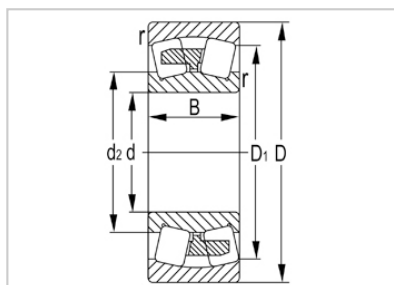

调心滚子轴承

22300 系列-22334W33C3

型号	22334W33C3
尺寸(mm)	
d	170
D	360
B	120
rs min	4
基本额定载荷(KN)	
Cr	1540
Cor	2180
限速(rpm)	
脂	880
油	1400
重量	
kg	59.8