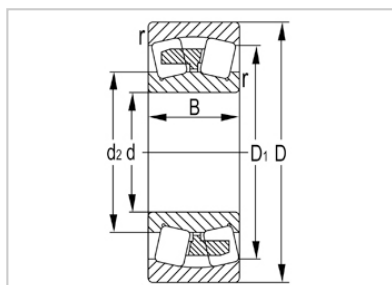

调心滚子轴承

22300 系列-22334KW33C3

型号	22334KW33C3
尺寸(mm)	
d	170
D	360
B	120
rs min	4
基本额定载荷(KN)	
Cr	1540
Cor	2180
限速(rpm)	
脂	880
油	1400
重量	
kg	58.5