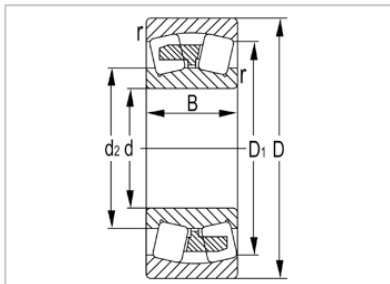

调心滚子轴承

22300 系列-22328W33C3

型号	22328W33C3
尺寸(mm)	
d	140
D	300
B	102
rs min	4
基本额定载荷(KN)	
Cr	1130
Cor	1460
限速(rpm)	
脂	1100
油	1700
重量	
kg	33.8