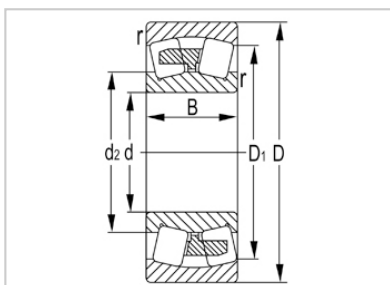

调心滚子轴承

22300 系列-22328W33C3

型号	22328W33C3
尺寸(mm)	
d	140
D	300
B	102
rs min	4
基本额定载荷(KN)	
Cr	1130
Cor	1460
限速(rpm)	
脂	1100
油	1700
重量	
kg	33.8

河北环升轴承有限公司-Tel:+86-0319-8541203-Email:hbhs@hbhsbearing.com-www.hbhsbearing.com