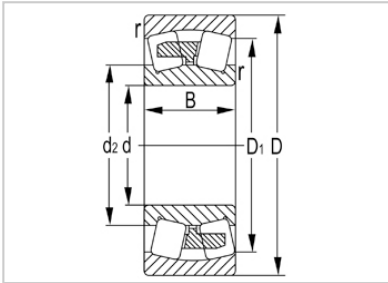

调心滚子轴承

22300 系列-22326K

型号	22326K
尺寸(mm)	
d	130
D	280
B	93
rs min	4
基本额定载荷(KN)	
Cr	1000
Cor	1290
限速(rpm)	
脂	1200
油	1800
重量	
kg	26.2