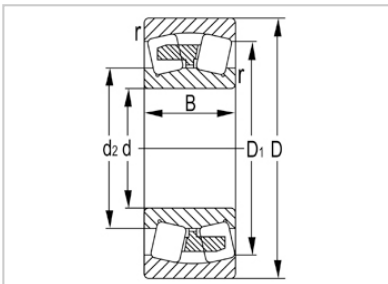

调心滚子轴承

22300 系列-22324KW33C3

型号	22324KW33C3
尺寸(mm)	
d	120
D	260
B	86
rs min	3
基本额定载荷(KN)	
Cr	880
Cor	1120
限速(rpm)	
脂	1300
油	2000
重量	
kg	21

河北环升轴承有限公司-Tel:+86-0319-8541203-Email:hbhs@hbhsbearing.com-www.hbhsbearing.com