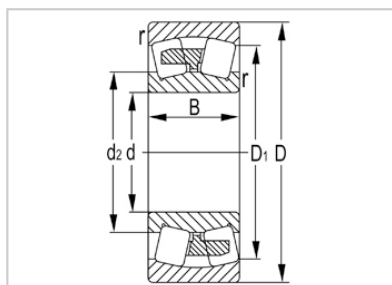

调心滚子轴承

22300 系列-22324K

型号	22324K
尺寸(mm)	
d	120
D	260
B	86
rs min	3
基本额定载荷(KN)	
Cr	880
Cor	1120
限速(rpm)	
脂	1300
油	2000
重量	
kg	21

河北环升轴承有限公司-Tel:+86-0319-8541203-Email:hbhs@hbhsbearing.com-www.hbhsbearing.com