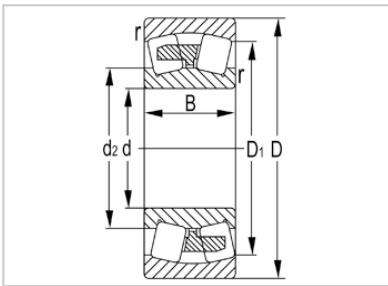

调心滚子轴承

22300 系列-22322W33C3

型号	22322W33C3
尺寸(mm)	
d	110
D	240
B	80
rs min	3
基本额定载荷(KN)	
Cr	745
Cor	930
限速(rpm)	
脂	1400
油	2200
重量	
kg	17.1