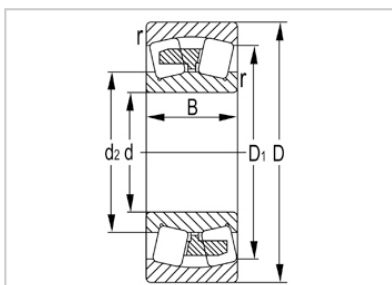

调心滚子轴承

22300 系列-22318

型号	22318
尺寸(mm)	
d	90
D	190
B	64
rs min	3
基本额定载荷(KN)	
Cr	480
Cor	590
限速(rpm)	
脂	1800
油	2700
重量	
kg	8.35