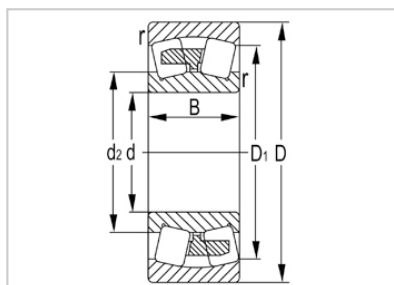

调心滚子轴承

22300 系列-22315

型号	22315
尺寸(mm)	
d	75
D	160
B	55
rs min	2.1
基本额定载荷(KN)	
Cr	330
Cor	410
限速(rpm)	
脂	2100
油	3200
重量	
kg	5.25