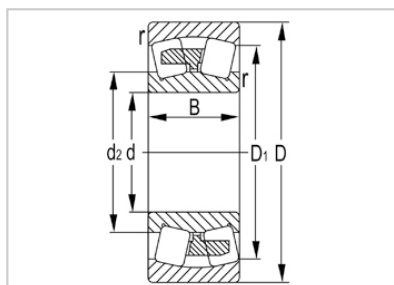

调心滚子轴承

22300 系列-22314KW33C3

型号	22314KW33C3
尺寸(mm)	
d	70
D	150
B	51
rs min	2.1
基本额定载荷(KN)	
Cr	325
Cor	380
限速(rpm)	
脂	2300
油	3500
重量	
kg	4.12