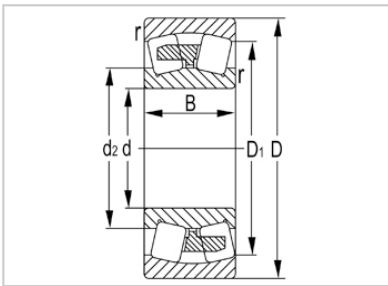

调心滚子轴承

22300 系列-22313K

型号	22313K
尺寸(mm)	
d	65
D	140
B	48
rs min	2.1
基本额定载荷(KN)	
Cr	265
Cor	320
限速(rpm)	
脂	2400
油	3700
重量	
kg	3.37