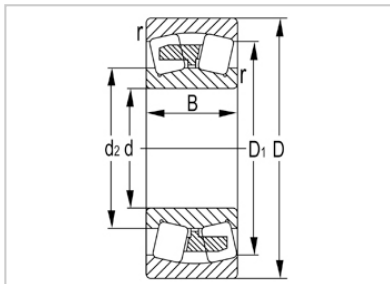

调心滚子轴承

22300 系列-22312W33C3

型号	22312W33C3
尺寸(mm)	
d	60
D	130
B	46
rs min	2.1
基本额定载荷(KN)	
Cr	238
Cor	273
限速(rpm)	
脂	2600
油	4000
重量	
kg	2.9