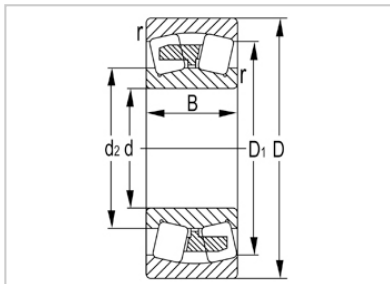

调心滚子轴承

22300 系列-22312

型号	22312
尺寸(mm)	
d	60
D	130
B	46
rs min	2.1
基本额定载荷(KN)	
Cr	238
Cor	273
限速(rpm)	
脂	2600
油	4000
重量	
kg	2.9

河北环升轴承有限公司-Tel:+86-0319-8541203-Email:hbhs@hbhsbearing.com-www.hbhsbearing.com