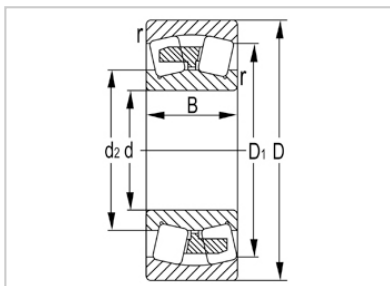

调心滚子轴承

22300 系列-22311KW33C3

型号	22311KW33C3
尺寸(mm)	
d	55
D	120
B	43
rs min	2
基本额定载荷(KN)	
Cr	204
Cor	234
限速(rpm)	
脂	2800
油	4400
重量	
kg	2.25

河北环升轴承有限公司-Tel:+86-0319-8541203-Email:hbhs@hbhsbearing.com-www.hbhsbearing.com