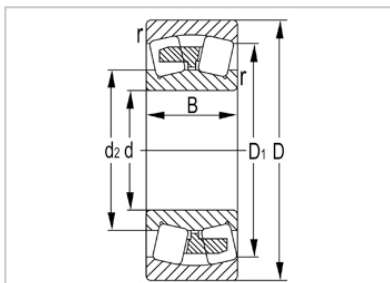

调心滚子轴承

22300 系列-22311KW33C3

|            |             |
|------------|-------------|
| 型号         | 22311KW33C3 |
| 尺寸(mm)     |             |
| d          | 55          |
| D          | 120         |
| B          | 43          |
| rs min     | 2           |
| 基本额定载荷(KN) |             |
| Cr         | 204         |
| Cor        | 234         |
| 限速(rpm)    |             |
| 脂          | 2800        |
| 油          | 4400        |
| 重量         |             |
| kg         | 2.25        |