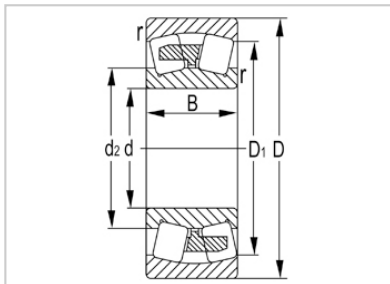

调心滚子轴承

22300 系列-22310KW33C3

型号	22310KW33C3
尺寸(mm)	
d	50
D	110
B	40
rs min	2
基本额定载荷(KN)	
Cr	186
Cor	212
限速(rpm)	
脂	3100
油	4800
重量	
kg	1.75

河北环升轴承有限公司-Tel:+86-0319-8541203-Email:hbhs@hbhsbearing.com-www.hbhsbearing.com