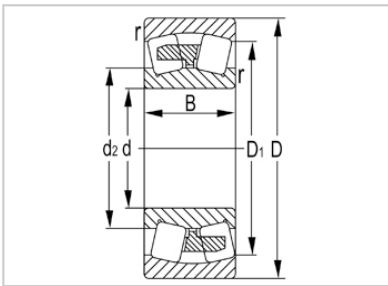

调心滚子轴承

22300 系列-22310K

型号	22310K
尺寸(mm)	
d	50
D	110
B	40
rs min	2
基本额定载荷(KN)	
Cr	186
Cor	212
限速(rpm)	
脂	3100
油	4800
重量	
kg	1.75

河北环升轴承有限公司-Tel:+86-0319-8541203-Email:hbhs@hbhsbearing.com-www.hbhsbearing.com