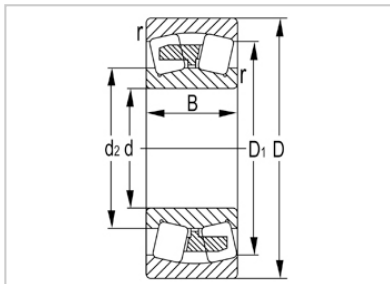

调心滚子轴承

22300 系列-22308W33C3

型号	22308W33C3
尺寸(mm)	
d	40
D	90
B	33
rs min	1.5
基本额定载荷(KN)	
Cr	121
Cor	128
限速(rpm)	
脂	3800
油	5900
重量	
kg	0.974