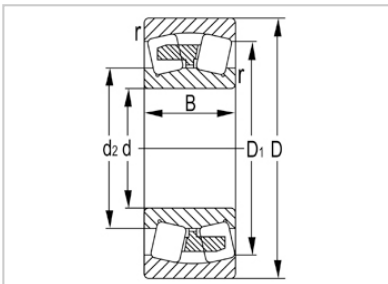

调心滚子轴承

22300 系列-22308K

型号	22308K
尺寸(mm)	
d	40
D	90
B	33
rs min	1.5
基本额定载荷(KN)	
Cr	121
Cor	128
限速(rpm)	
脂	3800
油	5900
重量	
kg	0.951