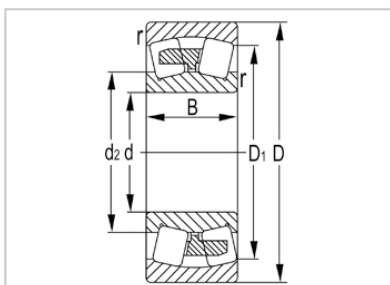

调心滚子轴承

22300 系列-22308

型号	22308
尺寸(mm)	
d	40
D	90
B	33
rs min	1.5
基本额定载荷(KN)	
Cr	121
Cor	128
限速(rpm)	
脂	3800
油	5900
重量	
kg	0.974