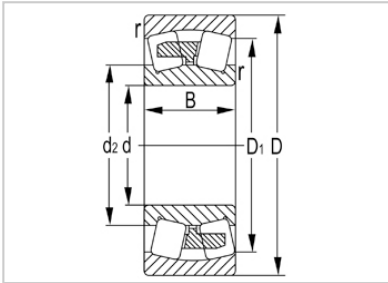

调心滚子轴承

22200 系列-22252

型号	22252
尺寸(mm)	
d	260
D	480
B	130
rs min	5
基本额定载荷(KN)	
Cr	2230
Cor	3600
限速(rpm)	
脂	610
油	930
重量	
kg	106