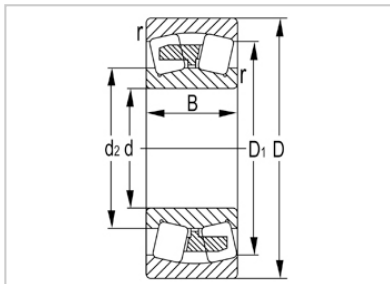

调心滚子轴承

22200 系列-22248W33C3

型号	22248W33C3
尺寸(mm)	
d	240
D	440
B	120
rs min	4
基本额定载荷(KN)	
Cr	1940
Cor	3100
限速(rpm)	
脂	660
油	1000
重量	
kg	81.7