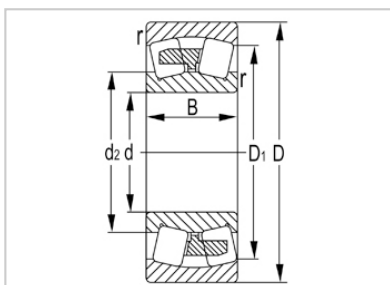

调心滚子轴承

22200 系列-22248KW33C3

型号	22248KW33C3
尺寸(mm)	
d	240
D	440
B	120
rs min	4
基本额定载荷(KN)	
Cr	1940
Cor	3100
限速(rpm)	
脂	660
油	1000
重量	
kg	80

河北环升轴承有限公司-Tel:+86-0319-8541203-Email:hbhs@hbhsbearing.com-www.hbhsbearing.com