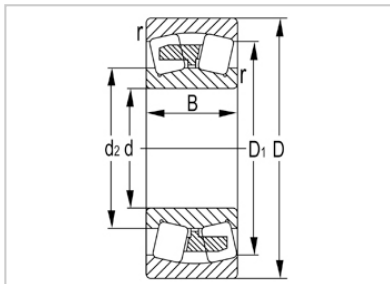

调心滚子轴承

22200 系列-22248

型号	22248
尺寸(mm)	
d	240
D	440
B	120
rs min	4
基本额定载荷(KN)	
Cr	1940
Cor	3100
限速(rpm)	
脂	660
油	1000
重量	
kg	81.7