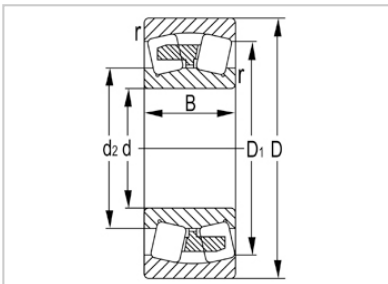

调心滚子轴承

22200 系列-22248

型号	22248
尺寸(mm)	
d	240
D	440
B	120
rs min	4
基本额定载荷(KN)	
Cr	1940
Cor	3100
限速(rpm)	
脂	660
油	1000
重量	
kg	81.7