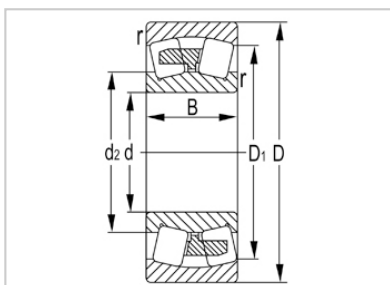

调心滚子轴承

22200 系列-22244W33C3

型号	22244W33C3
尺寸(mm)	
d	220
D	400
B	108
rs min	4
基本额定载荷(KN)	
Cr	1580
Cor	2460
限速(rpm)	
脂	730
油	1100
重量	
kg	60.4

河北环升轴承有限公司-Tel:+86-0319-8541203-Email:hbhs@hbhsbearing.com-www.hbhsbearing.com