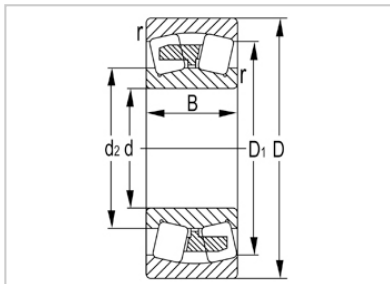

调心滚子轴承

22200 系列-22244W33C3

型号	22244W33C3
尺寸(mm)	
d	220
D	400
B	108
rs min	4
基本额定载荷(KN)	
Cr	1580
Cor	2460
限速(rpm)	
脂	730
油	1100
重量	
kg	60.4