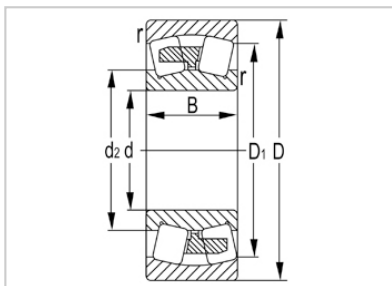

调心滚子轴承

22200 系列-22244K

型号	22244K
尺寸(mm)	
d	220
D	400
B	108
rs min	4
基本额定载荷(KN)	
Cr	1580
Cor	2460
限速(rpm)	
脂	730
油	1100
重量	
kg	59.1