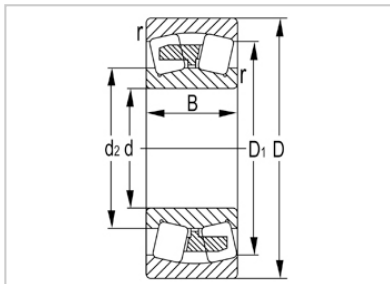

调心滚子轴承

22200 系列-22240KW33C3

型号	22240KW33C3
尺寸(mm)	
d	200
D	360
B	98
rs min	4
基本额定载荷(KN)	
Cr	1310
Cor	2010
限速(rpm)	
脂	820
油	1300
重量	
kg	43

河北环升轴承有限公司-Tel:+86-0319-8541203-Email:hbhs@hbhsbearing.com-www.hbhsbearing.com