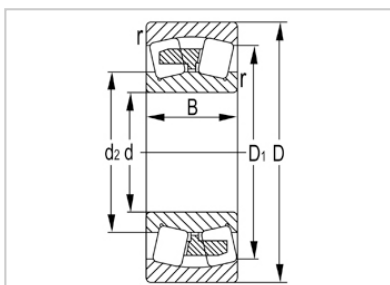

调心滚子轴承

22200 系列-22240K

型号	22240K
尺寸(mm)	
d	200
D	360
B	98
rs min	4
基本额定载荷(KN)	
Cr	1310
Cor	2010
限速(rpm)	
脂	820
油	1300
重量	
kg	43