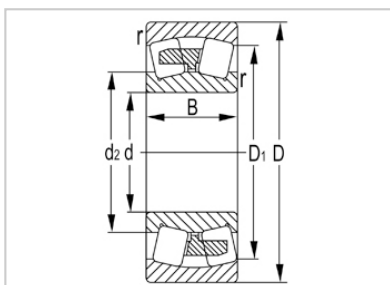

调心滚子轴承

22200 系列-22240

型号	22240
尺寸(mm)	
d	200
D	360
B	98
rs min	4
基本额定载荷(KN)	
Cr	1310
Cor	2010
限速(rpm)	
脂	820
油	1300
重量	
kg	44