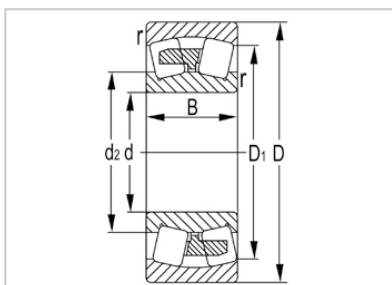

调心滚子轴承

22200 系列-22238K

型号	22238K
尺寸(mm)	
d	190
D	340
B	92
rs min	4
基本额定载荷(KN)	
Cr	1160
Cor	1810
限速(rpm)	
脂	860
油	1300
重量	
kg	35.8