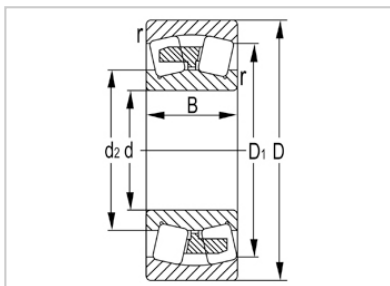

调心滚子轴承

22200 系列-22234

型号	22234
尺寸(mm)	
d	170
D	310
B	86
rs min	4
基本额定载荷(KN)	
Cr	1000
Cor	1520
限速(rpm)	
脂	980
油	1500
重量	
kg	28