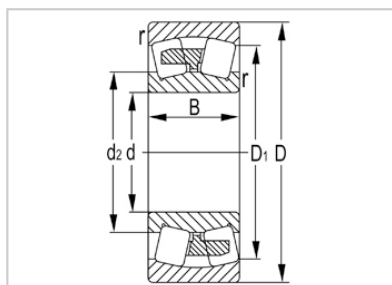

调心滚子轴承

22200 系列-22230W33C3

型号	22230W33C3
尺寸(mm)	
d	150
D	270
B	73
rs min	3
基本额定载荷(KN)	
Cr	775
Cor	1160
限速(rpm)	
脂	1100
油	1700
重量	
kg	18.1

河北环升轴承有限公司-Tel:+86-0319-8541203-Email:hbhs@hbhsbearing.com-www.hbhsbearing.com