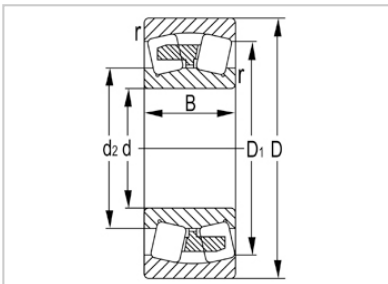

调心滚子轴承

22200 系列-22230K

型号	22230K
尺寸(mm)	
d	150
D	270
B	73
rs min	3
基本额定载荷(KN)	
Cr	775
Cor	1160
限速(rpm)	
脂	1100
油	1700
重量	
kg	17.7

河北环升轴承有限公司-Tel:+86-0319-8541203-Email:hbhs@hbhsbearing.com-www.hbhsbearing.com