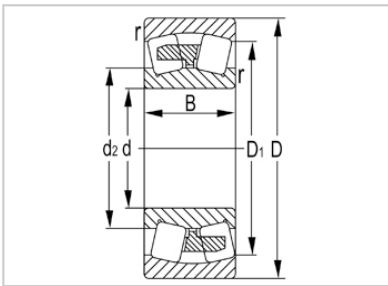

调心滚子轴承

22200 系列-22228KW33C3

型号	22228KW33C3
尺寸(mm)	
d	140
D	250
B	68
rs min	3
基本额定载荷(KN)	
Cr	685
Cor	975
限速(rpm)	
脂	1200
油	1900
重量	
kg	13.7

河北环升轴承有限公司-Tel:+86-0319-8541203-Email:hbhs@hbhsbearing.com-www.hbhsbearing.com