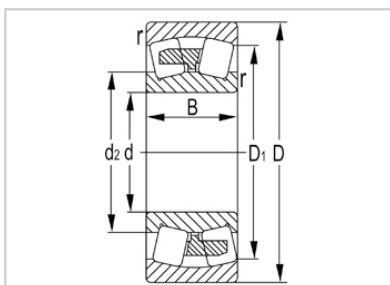

调心滚子轴承

22200 系列-22224KW33C3

型号	22224KW33C3
尺寸(mm)	
d	120
D	215
B	58
rs min	2.1
基本额定载荷(KN)	
Cr	485
Cor	700
限速(rpm)	
脂	1400
油	2200
重量	
kg	8.89

河北环升轴承有限公司-Tel:+86-0319-8541203-Email:hbhs@hbhsbearing.com-www.hbhsbearing.com