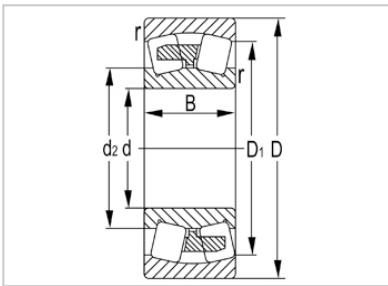

调心滚子轴承

22200 系列-22222K

型号	22222K
尺寸(mm)	
d	110
D	200
B	53
rs min	2.1
基本额定载荷(KN)	
Cr	410
Cor	570
限速(rpm)	
脂	1600
油	2400
重量	
kg	7.04